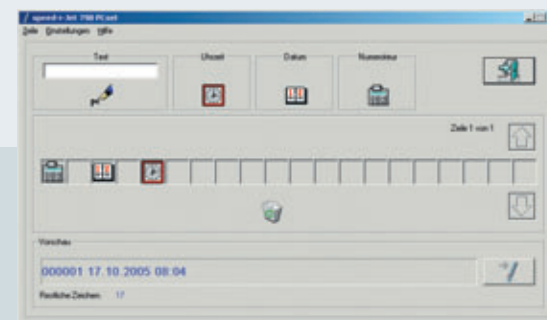

Die Software für den speed-i-Jet 798 erklärt sich von selbst: Text eingeben, Datum, Uhrzeit und fortlaufende Nummer definieren und per USB übertragen!